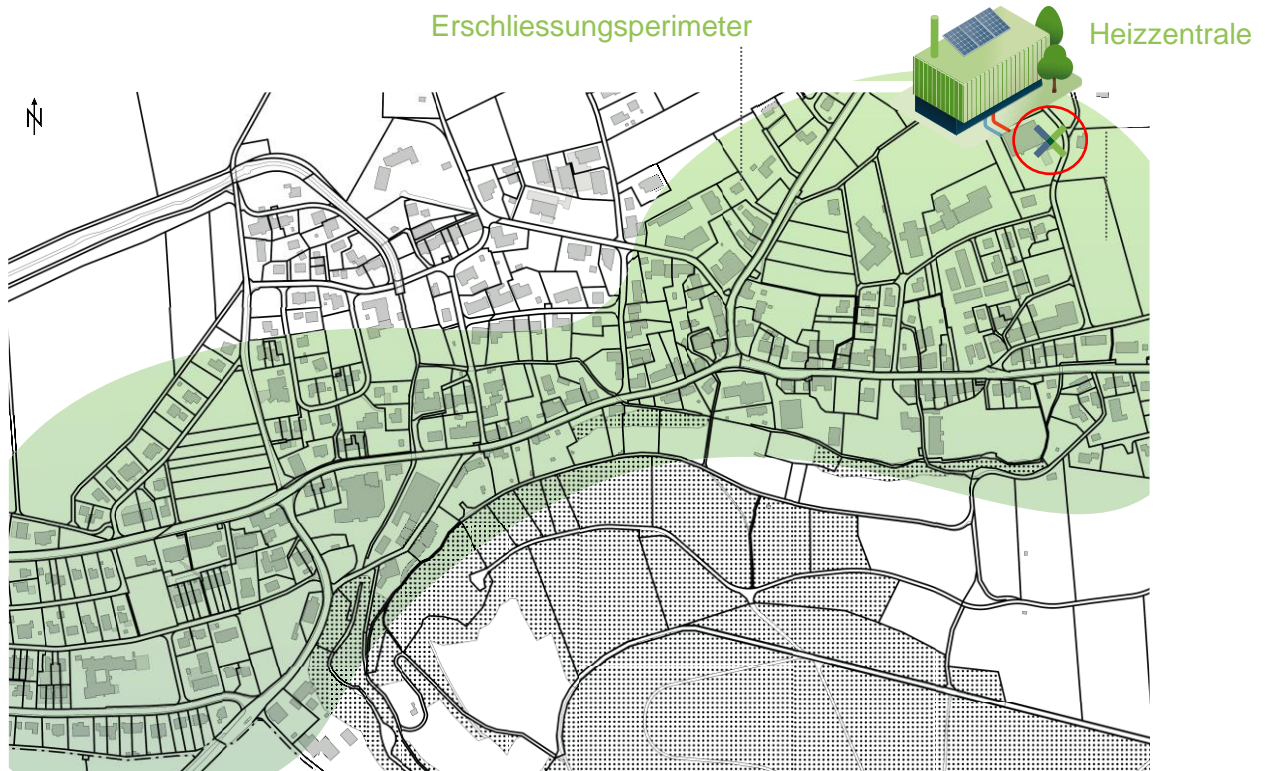

**BETREIBER:**

Wärmeverbund AG Flaach  
Botzengasse 17  
8416 Flaach

**Betriebskonzept:**

Heizzentrale und Wärmeverbund für die Wärmeversorgung während der Heizperiode

**In Betrieb seit:**

1995

**Letzter Ausbau der Heizzentrale:**

**Wärmenetz:**

2'500 Trassenmeter

**Besonderheiten:**

Die Wärmeverbund AG Flaach hat den bestehenden Verbund 2015 von der Gemeinde Flaach übernommen. Im Anschluss wurde die Zentrale saniert und das Wärmenetz laufend ausgebaut.